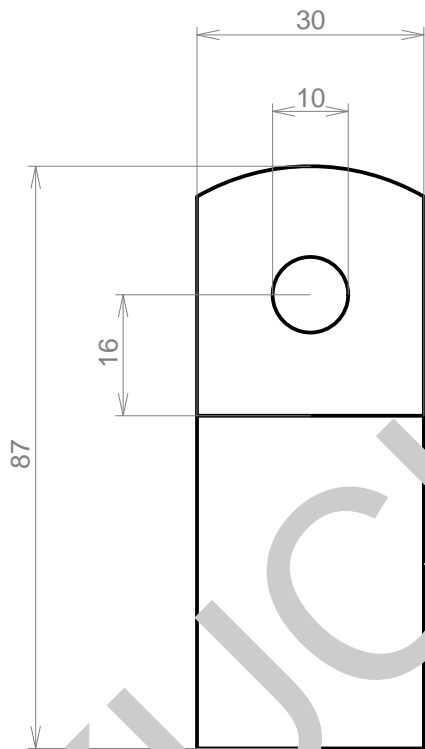

COLLIER DIAMETRE 50 INT

ref: coll 503020

livré ouvert

Echelle:
1

Dessiné par :
ZIMM Y.

KUCHLY SAS Tél : 03 87 03 21 65 Email : contact@kuchly-sa.fr
50 route de Phalsbourg 57400 SARREBOURG

ind	modifications	date
0	création du plan	23/10/2015

Désignation du plan :

COLLIER Ø50 int ref 503020

Désignation du projet :

www.equerres.fr

Folio :

1/1