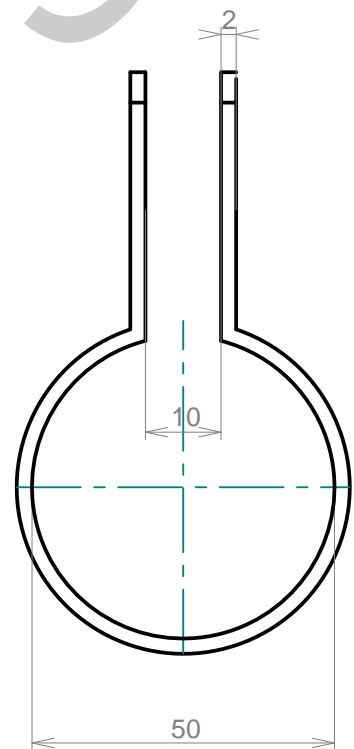

COLLIER DIAMETRE 50 INT

ref: coll 503020

livré ouvert

Echelle:
1

Dessiné par :
ZIMM Y.

KUCHLY SAS Tél : 03 87 03 21 65 Email : contact@kuchly-sa.fr
50 route de Phalsbourg 57400 SARREBOURG

ind	modifications	date
0	création du plan	23/10/2015

Désignation du plan :

COLLIER Ø50 int ref 503020

Désignation du projet :

www.equerres.fr

Folio :

1/1